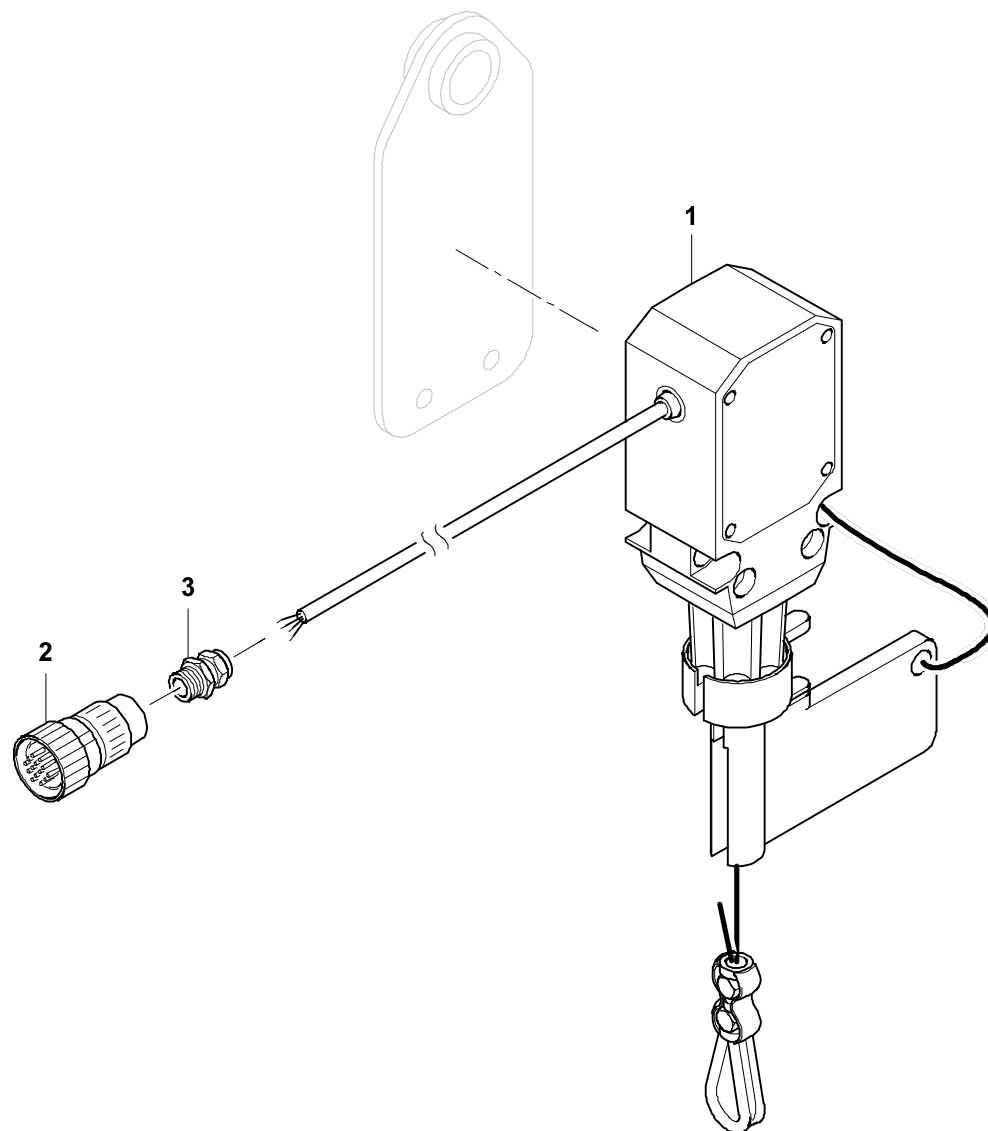

**GROVE**HUBENDSCHALTER  
LIFTING LIMIT SWITCHBILDTADEL  
PICTORIAL DISPLAY**GMK 5130**

07.09

**3056536-ETL A**

1/1

**G 806**

3056536-A-BL01-0709-0000